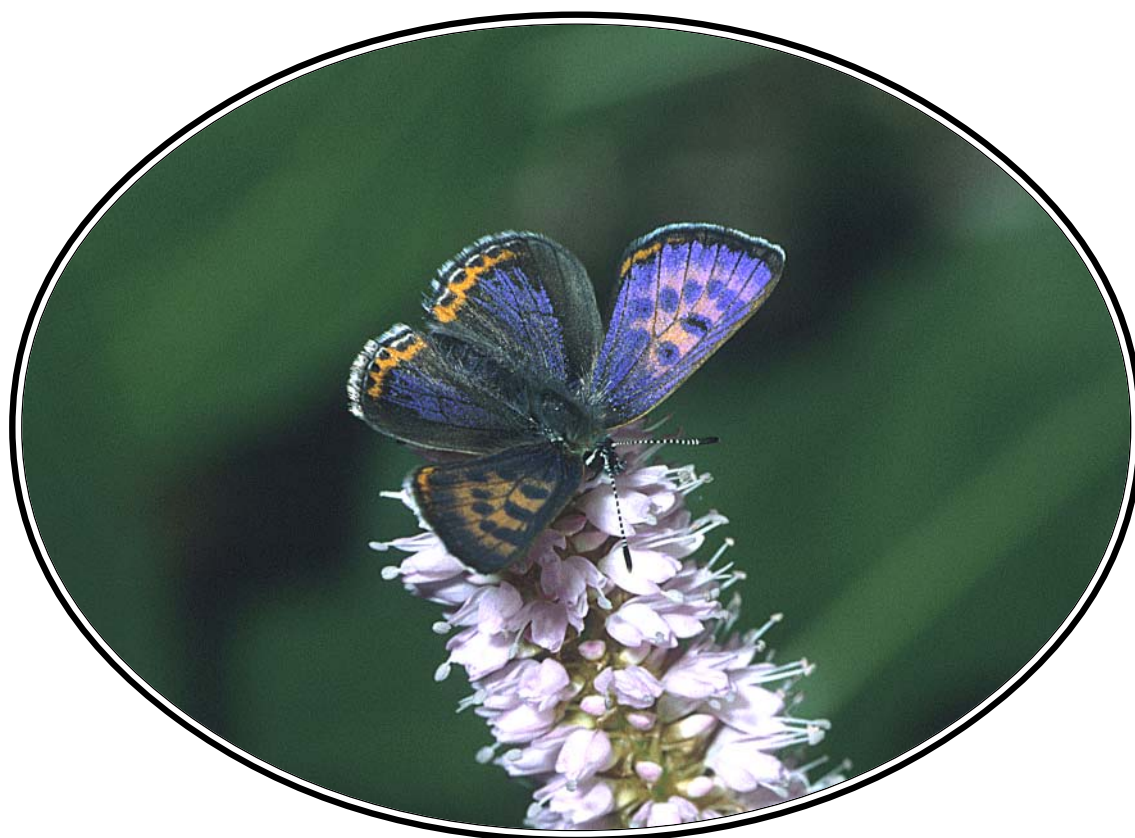

EUROPEAN BUTTERFLIES: A PORTRAIT IN PHOTOGRAPHS

Bernard Watts

Chapter 5.17

Small Copper Group

Contents:

Introduction	1	Purple-shot Copper	
Small Copper		<i>Lycaena alciphron</i>	38
<i>Lycaena phlaeas</i>	3	ssp <i>gordius</i>	40
f. <i>caeruleopunctata</i>	5-7, 9, 11-14	ssp <i>melibaeus</i>	46
f. <i>elea</i>	8-14	ssp <i>alciphron</i>	49
aberration	6		
Violet Copper			
<i>Lycaena helle</i>	15		
Sooty Copper			
<i>Lycaena tityrus</i>	20		
f. <i>subalpinus</i>	30-32, 34		
female dark form	24		
taxon <i>catherinei</i>	34		
Iberian Sooty Copper			
<i>Lycaena bleusei</i>	35		